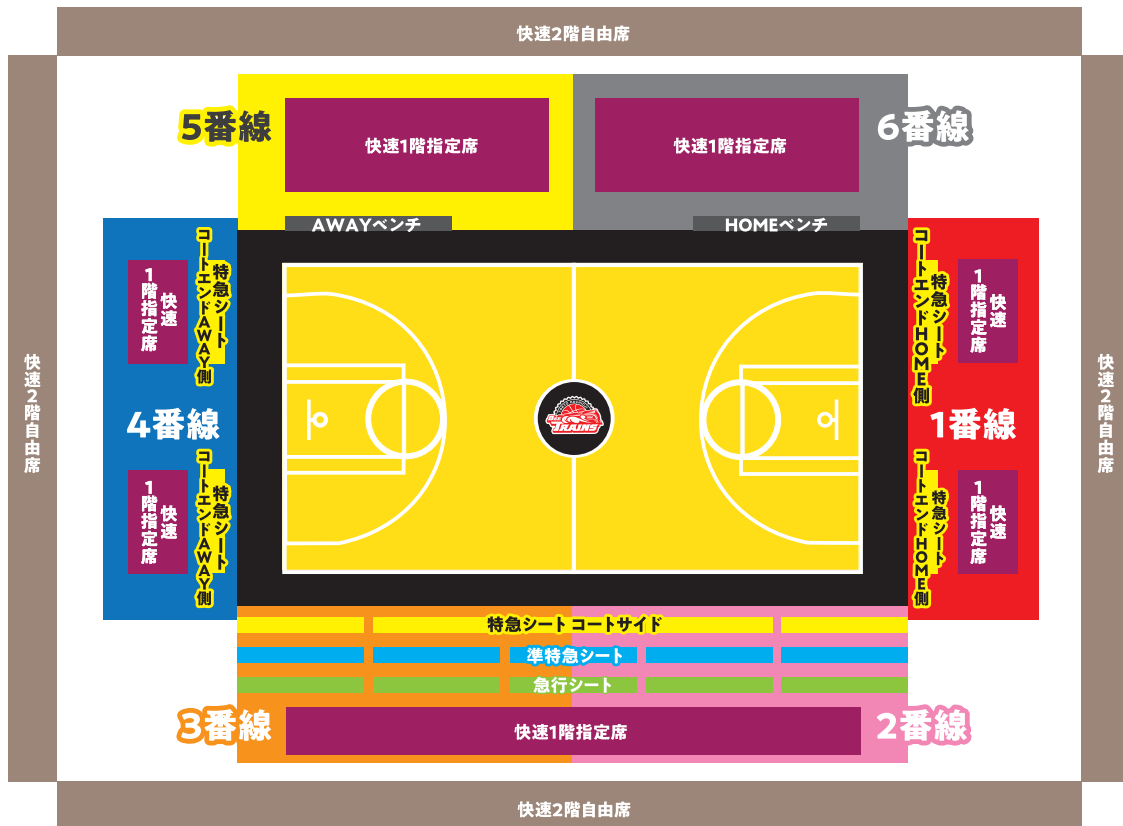

※視聴には通信料がかかります。あらかじめご了承ください。

人事労務・メンタルヘルス総合支援

シグマ総合事務所

SEATING CHART

【ご来場の皆さまにお願い】

●着席された座席を特定するため、必ず右記QRコードを読み取り、ご自身の座席番号とご連絡先をご記入いただき送信してください。
 いただいた個人情報は、新型コロナウイルス感染者が発生した場合の感染経路追跡のために利用し、必要に応じて保健所等の公的機関への提供を行う以外、他の目的では利用いたしません。