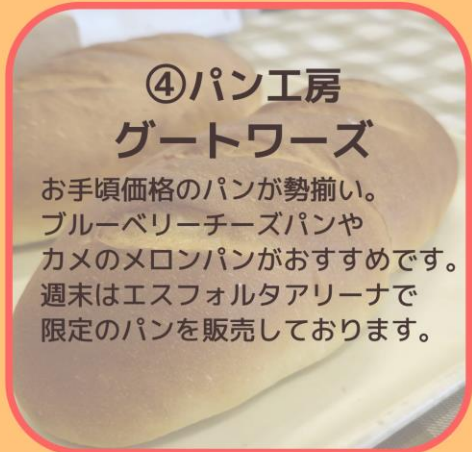

④パン工房 グートワーズ

お手頃価格のパンが勢揃い。
ブルーベリーチーズパンや
カメのメロンパンがおすすめです。
週末はエスフォルタアリーナで
限定のパンを販売しております。