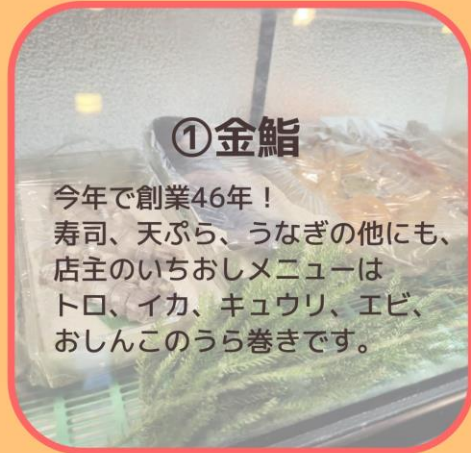

ゴール確認欄

①金鮭

今年で創業46年！
寿司、天ぷら、うなぎの他にも、
店主のいちおしメニューは
トロ、イカ、キュウリ、エビ、
おしんこのうら巻きです。

②黙古寿

おすすめメニューの焼豚ラーメンは
なんといっても味の染みた
チャーシューが美味しいです。
ちびっこラーメンもご用意してます
ので、家族連れでも安心です。

③はざま鍼灸整骨院

患者さま一人ひとりにオーダー
メイド治療をご提案いたします。
実は院長は八王子工業高校*の
卒業生です。