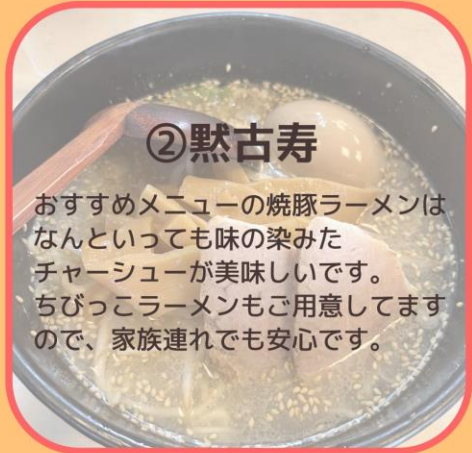

ゴール確認欄

①金鮭

今年で創業46年！
寿司、天ぷら、うなぎの他にも、
店主のいちおしメニューは
トロ、イカ、キュウリ、エビ、
おしんこのうら巻きです。

②黙古寿

おすすめメニューの焼豚ラーメンは
なんといっても味の染みた
チャーシューが美味しいです。
ちびっこラーメンもご用意してます
ので、家族連れでも安心です。

③はざま鍼灸整骨院

患者さま一人ひとりにオーダー
メイド治療をご提案いたします。
実は院長は八王子工業高校*の
卒業生です。